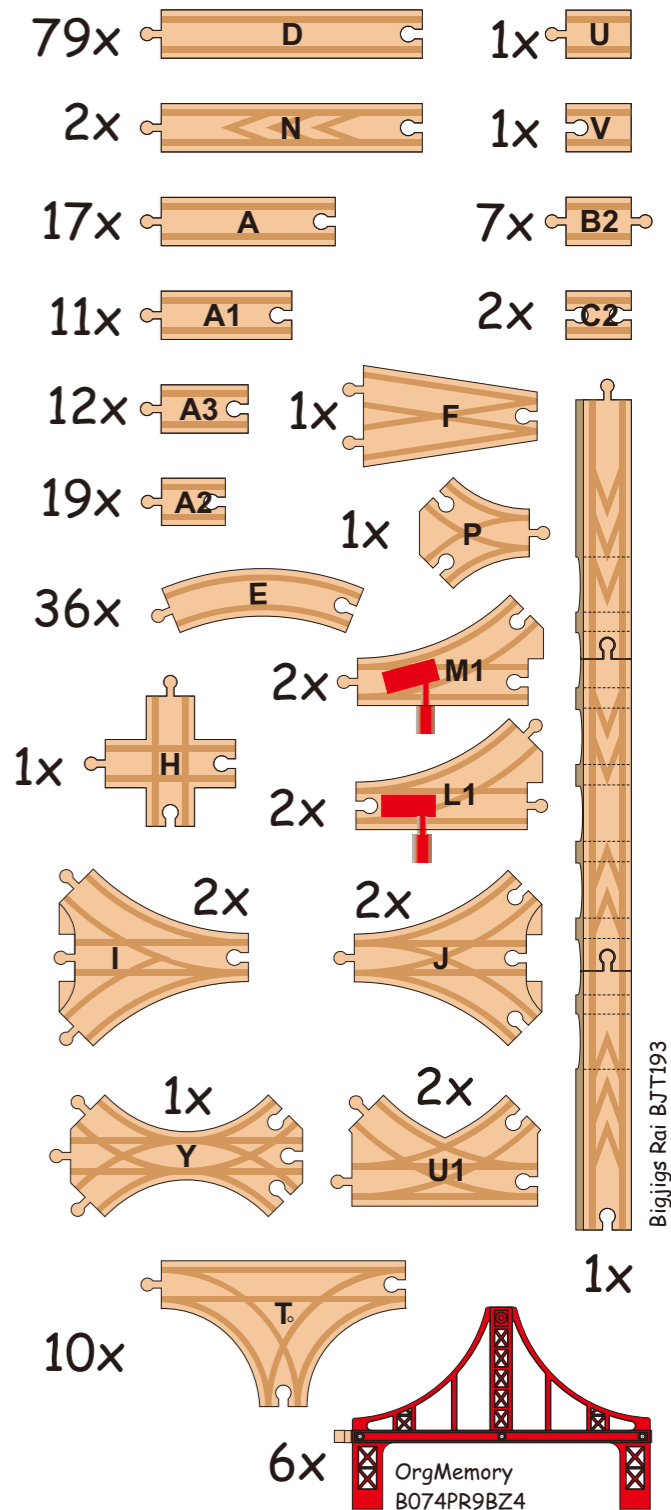

89 Die Krone

328 x 280 cm

Das brauchst du!

8x	78 mm (29x10) (+1)	7x	42 mm (20x10)
4x	62 mm (29x10) (+0,75)	1x	90 mm (20x10)
2x	45 mm (29x10) (+0,5)	16x	- 5 x 15 mm
2x	29 mm (29x10) (+0,25)		

Bigjigs Rai BJT193